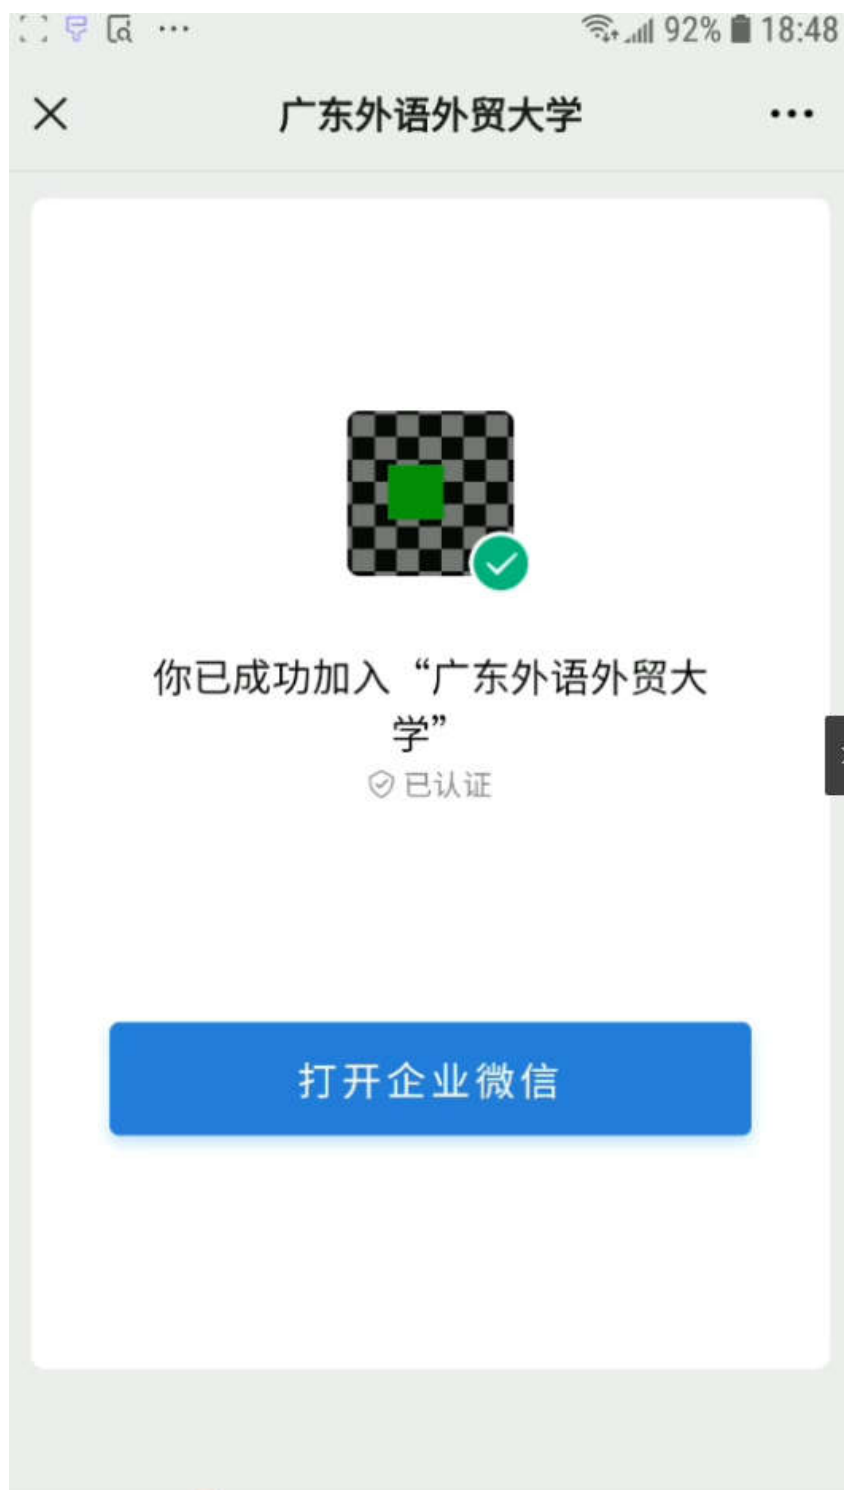

1. 企业微信下载和安装  
官方下载地址：<https://work.weixin.qq.com/#indexDownload>
2. 使用微信扫码广外企业微信二维码。

3. 点击“加入学校”

4. 点击“打开企业微信”，跳转至企业微信 APP

5. 选择“微信登录”，请不要选择“手机号登录”

企业微信

微信登录

手机号登录

6. 点击进入

7. 在广外统一身份认证页面上，建议勾选“一周内免登录”，输入智慧广外的账号和密码后，点击登录，页面将自动跳转至广东外语外贸大学企业微信

统一身份认证

Language : 简体中文

广东外语外贸大学  
GUANGDONG UNIVERSITY OF FOREIGN STUDIES

欢迎登录

用户名

密码

登录